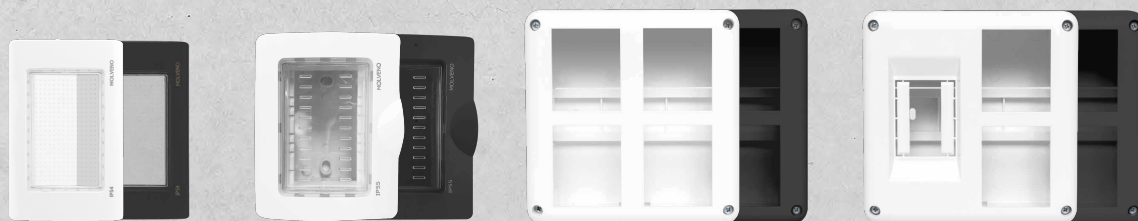

CAJAS EXTERIORES

AHORA TAMBIÉN
EN COLOR GRIS

Color	Caja exterior con 1 módulo	Caja exterior con 2 módulos	Caja exterior con 3 módulos	Caja exterior con 4 módulos
☐ Blanco	A.154.320.001	A.154.320.002	A.154.320.003	A.154.320.004
■ Gris	A.154.320.007	A.154.320.008	A.154.320.009	A.154.320.010

Color	Plaqueta con membrana IP54	Caja exterior con membrana IP55	Caja exterior 8 módulos	Caja exterior 4 módulos + térmica
☐ Blanco	A.154.100.011	A.154.320.034	A.154.320.036	A.154.320.037
■ Gris	A.155.700.002	A.154.320.035	A.154.320.038	A.154.320.039

NUEVOS LANZAMIENTOS

Lográ instalaciones **ordenadas y seguras**, sin importar el tamaño de tu proyecto eléctrico. Atenea exterior cuenta con nuevas cajas de 8 módulos, 4 módulos más llave térmica y caja con membrana IP55.